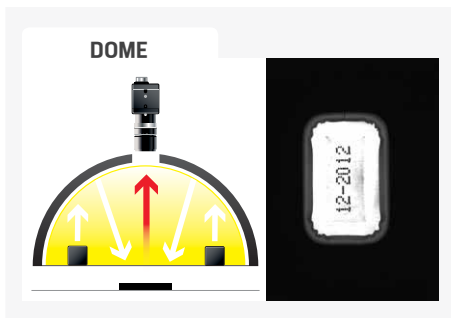

LARGE LDOME

KRÄFTIG GRÖBTE DOME

DIFFUSE INDIREKTE LICHT.

ROBUSTES GEHÄUSE

ALUMINIUM
& WEIBES PMMA

M8-STECKER

- ✓ GRÖBTE DOME,
- ✓ DAUERBETRIEB ODER PULS-MODUS,
- ✓ VERSCHIEDENEN WELLENLÄNGEN

Der LARGE LDOME ist der größte Dome der TPL Vision Produktpalette. Er kann im Dauerbetrieb oder Puls-Modus betrieben werden und erzeugt ein besonders diffuses, indirektes Licht. Wenn Sie gewölbte oder glänzende Oberflächen beleuchten müssen, kommen Sie am

ZUGEHÖRIGE PRODUKTE

Kabel M8 Buchse 3-polig

2 M	Ref : C-M8-3P-2M
5 M	Ref : C-M8-3P-5M
10 M	Ref : C-M8-3P-10M

Schutzbrillen

Ref : EYE-PROTECT

TECHNISCHE INFORMATIONEN

Elektronik	
Versorgungsspannung	24 VDC ±10 %
Betriebsart	Dauerbetrieb oder Puls, je nach Verdrahtung
Einschaltzeit	1,5 ms
Ausschaltzeit	1 ms
Anschlüsse	3-poliger M8-Stecker
Max. Verbrauch (WHI, 630, 525, 470, 850)	25 W
Optik	
Farbe	Weiß, Rot, Grün, Blau, Infrarot
Anzahl der LEDs	18
Umgebung	
Abmessungen	400 x 400 x 182 mm
Innendurchmesser	300 mm
Gewicht	1500 g
Gehäusematerial	Aluminium + weißes PMMA
Befestigung	4 Schrauben M8
Umgebung	
Betriebstemperatur	0–40°C
Lagertemperatur	0–60°C
Schutzklasse	IP 00
Normen	RoHS-CE-WEEE