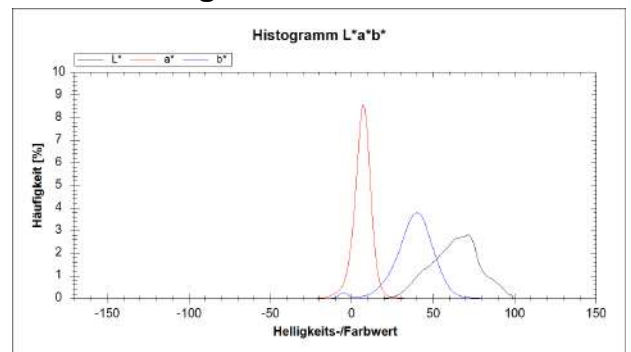

Originalbild

Ausgewertete Zielregion

RGB-Histogramm

L*a*b*-Histogramm

Mittelwerte RGB:
R: 185,16
G: 148,3
B: 84,56

Mittelwerte L*a*b*:
L*: 63,34
a*: 6,56
b*: 38,18