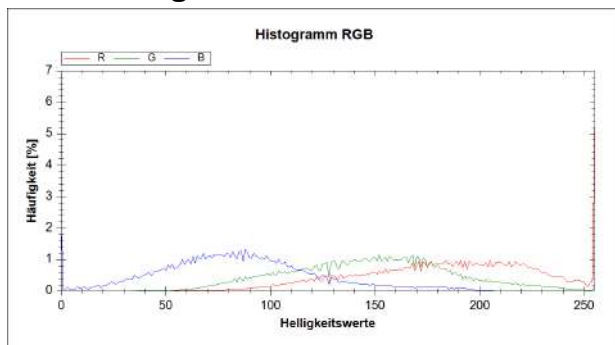

Originalbild

Ausgewertete Zielregion

RGB-Histogramm

L*a*b*-Histogramm

Mittelwerte RGB:
R: 185,16
G: 148,3
B: 84,56

Mittelwerte L*a*b*:
L*: 63,34
a*: 6,56
b*: 38,18